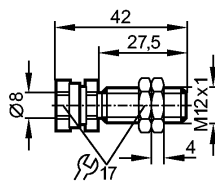

E10849

Fixing/M8/basic/MS/end stop

Принадлежности

Made in Germany

Характеристики

Монтажный адаптер

M12 x 1 - Ø 8 mm

42 mm

Механические данные

Исполнение	с конечным ограничителем для типов M8
Материал	латунь покрытая специальным слоем
Вес [kg]	0,036
монтажная инструкция	Отрегулируйте чувствительную поверхность вправо (см. чертеж в масштабе)