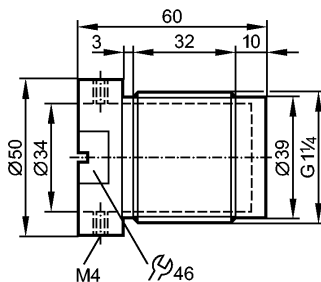

**E11028**

MOUNTING ADAPTER D34MM PVDF

Принадлежности

Made in Germany

**Характеристики**

Монтажный адаптер

Ø 34 mm - G 1¼

**Условия эксплуатации**

Предел прочности по давлению [бар] 8; статически

Температура окружающей среды [°C] -25...110

**Механические данные**

Подключение к процессу G 1¼

Материал PVDF

Вес [kg] 0,063

**Примечания**

Упаковочная величина [штука] 1