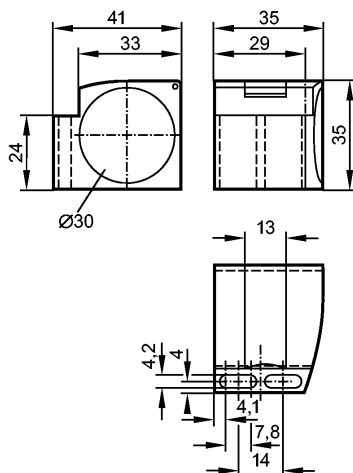

**E11049**

MOUNTING CLAMP M30

Принадлежности

Made in Germany

**Характеристики**

Монтажный адаптер

Ø 30 mm

**Условия эксплуатации**

Температура окружающей среды

[°C]

-25...85

**Механические данные**

Исполнение

с конечным ограничителем для типов M30

Материал

PC

Вес

[kg]

0,022

**Примечания**

Упаковочная величина

[штука]

1