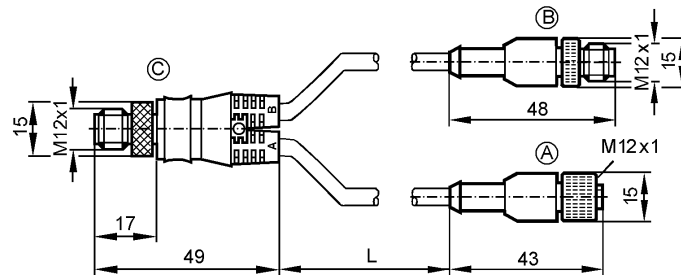

E11228

YDOGH080MSS0,15H08STGH040MSS

Технология соединения

Характеристики

Y-образный соединительный кабель

M12 разъем / 1x M12 разъем + 1x M12 соединение

без галогена

Электронные данные

IP 68

Механические данные

Исполнение

прямой

Материал

PUR (полиуретан)

Материал накидной гайки

латунь; никелированн.

Вес [kg]

0,065

электрическое подключение

Электрическое подсоединение

Кабель PUR (полиуретан) / 0,15 м; 8 x 0,25 mm²; Ø 6,2 mm; без галог.

Цвет кожура

чёрный

Назначение жил кабеля при подключении