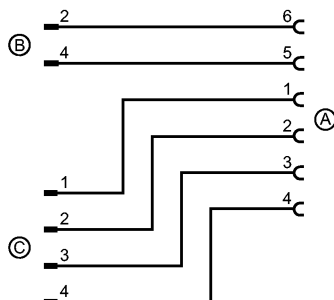

IP 68

Механические данные

Исполнение

прямой

Материал

PUR (полиуретан)

Материал накидной гайки

латунь; никелированн.

Вес [kg]

0,065

электрическое подключение

Электрическое подсоединение

Кабель PUR (полиуретан) / 0,15 м; 8 x 0,25 mm²; Ø 6,2 mm; без галог.

Цвет кожура

чёрный

Назначение жил кабеля при подключении