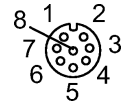

Вес [kg]

0,065

электрическое подключение

Электрическое подсоединение

Кабель PUR (полиуретан) / 0,15 м; 8 x 0,25 mm²; Ø 6,2 mm; без галог.

Цвет кожура

чёрный

Назначение жил кабеля при подключении