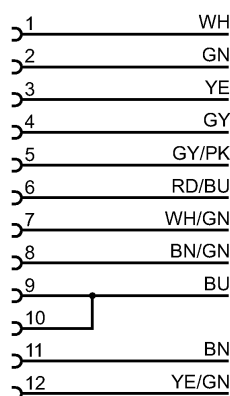

Вес [kg] 1,989

электрическое подключение

Электрическое подсоединение Кабель PUR (полиуретан) / 15 м;
8 x 0,5 mm² (63 x Ø 0,1 mm) + 3 x 1,0 mm² (127 x Ø 0,1 mm); Ø 9,3 mm; без галог.

Цвет кожуха чёрный

Назначение жил кабеля при подключении

Цвета жил

BN коричневый
BU синий
GN зелёный
GY серый
PK розовый
RD красный
WH белый
YE желтый

Примечания

Упаковочная величина [штука] 1