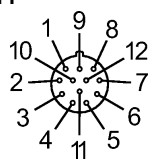

Вес [kg] 1,989

электрическое подключение

Электрическое подсоединение Кабель PUR (полиуретан) / 15 м;
8 x 0,5 mm² (63 x Ø 0,1 mm) + 3 x 1,0 mm² (127 x Ø 0,1 mm); Ø 9,3 mm; без галог.

Цвет кожуха чёрный

Назначение жил кабеля при подключении

Цвета жил

BN коричневый
BU синий
GN зелёный
GY серый
PK розовый
RD красный
WH белый
YE желтый

Примечания

Упаковочная величина [штука] 1