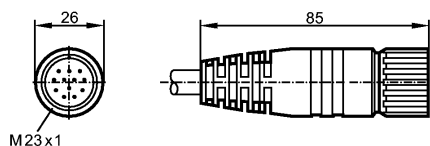

E11738

ADOGK120MSS0015H12

Технология соединения

Характеристики

Гнездо с кабелем

Разъём M23

без галогена

Электронные данные

Рабочее напряжение [V] 63 AC/DC

Условия эксплуатации

Температура окружающей среды [°C] -25...80

Степень защиты IP 67

Механические данные

Исполнение прямой

Материал PUR (полиуретан) чёрный

Материал накидной гайки латунь; никелированн.

Вес [kg] 1,989

электрическое подключение

Электрическое подсоединение Кабель PUR (полиуретан) / 15 м;
8 x 0,5 mm² (63 x Ø 0,1 mm) + 3 x 1,0 mm² (127 x Ø 0,1 mm); Ø 9,3 mm; без галог.

Цвет кожуха чёрный

Назначение жил кабеля при подключении