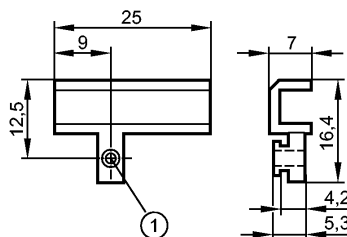

**E11890**

ADAPT FOR CYL SMC ECDQ2

Принадлежности

1: Крепежный винт SW 1,5

Made in Germany

**Характеристики**

Адаптер для цилиндров серии ECDQ2 ф.SMC  
(или цилиндров таких же размеров)

T-образный профиль, приплюснутый

**Механические данные**

Исполнение	для типов МКТ (датчики цилиндров с T-слотом)
Материал	алюминий; винт: нерж.сталь
Вес [kg]	0,004

**Примечания**

Упаковочная величина [штука]	1
------------------------------	---