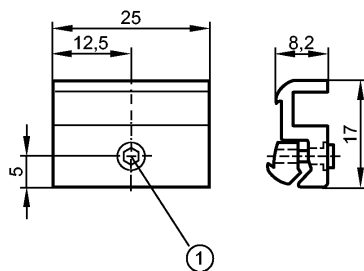

**E11892**

ADAPT FOR CYL BOSCH PRB

Принадлежности

1: Крепежный винт SW 1,5

Made in Germany

**Характеристики**

Адаптер для цилиндров Bosch-Rexroth серии PRA / PRB (или цилиндров таких же размеров)

**Механические данные**

Исполнение	для типов МКТ (датчики цилиндров с Т-слотом)
Материал	алюминий; винт: нерж.сталь
Вес [kg]	0,007

**Примечания**

Упаковочная величина [штука]	1
------------------------------	---