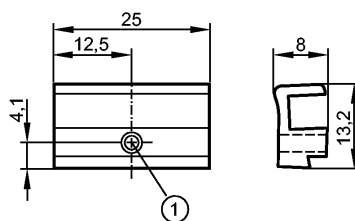

E11894

ADAPT FOR CYL BOSCH 523

Принадлежности

1: Крепежный винт SW 1,5

Made in Germany

Характеристики

Адаптер для цилиндров серии 523 ф. Bosch-Rexroth
(или цилиндров таких же размеров)

L-образный паз

Механические данные

Исполнение	для типов МКТ (датчики цилиндров с Т-слотом)
Материал	алюминий; винт: нерж.сталь
Вес [kg]	0,006

Примечания

Упаковочная величина [штука]	1
------------------------------	---