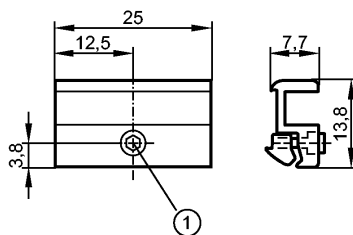

E11983

ADAPT FOR CYL BOSCH OCT

Принадлежности

1: Крепежный винт SW 1,5

Made in Germany

Характеристики

Адаптер для цилиндров серии OCT ф. Bosch-Rexroth
(или цилиндров таких же размеров)

Механические данные

Исполнение	для типов МКТ (датчики цилиндров с Т-слотом)
Материал	алюминий; винт: нерж.сталь
Вес [kg]	0,005

Примечания

Упаковочная величина [штука]	1
------------------------------	---