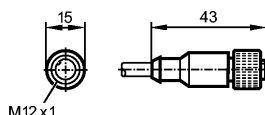

## E12167

ADOGH080MSS0010B08

Технология соединения

**Так как у 8-полюсных кабельных разъёмов цвета жил не нормируются, обращайтесь, пожалуйста, всегда внимание на подключение датчиков и кабельных разъёмов (см. техническую спецификацию).**