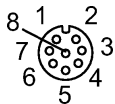

### Механические данные

|                                       |  |                       |
|---------------------------------------|--|-----------------------|
| Исполнение                            |  | прямой                |
| Материал                              |  | TPU                   |
| Материал накидной гайки               |  | латунь; никелированн. |
| пусковой момент - накидная гайка [Нм] |  | 1...1,5               |
| Вес [kg]                              |  | 0,532                 |

### электрическое подключение

Электрическое подсоединение: Кабель PUR (полиуретан) / 10 м; 8 x 0,25 mm<sup>2</sup> (32 x Ø 0,1 mm)

Цвет кожуха: чёрный

### Назначение жил кабеля при подключении

Цвета жил

|    |            |
|----|------------|
| BN | коричневый |
| BU | синий      |
| GN | зелёный    |
| GY | серый      |
| PK | розовый    |
| RD | красный    |
| WH | белый      |
| YE | желтый     |