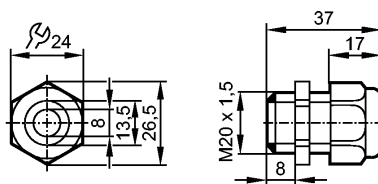

E12208

CABLE GLAND M20X1,5

Принадлежности

Made in Germany

Характеристики

Кабельный ввод

M20 x 1,5

Условия эксплуатации

Температура окружающей среды

[°C]

-25...100

Механические данные

Материал

PA 6.6

Вес

[kg]

0,021

Примечания

Упаковочная величина

[штука]

2