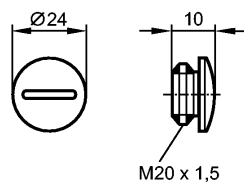

E12209

PROTECTION CAP M20X1,5

Принадлежности

Made in Germany

Характеристики

Защитная крышка

M20 x 1,5

Условия эксплуатации

Температура окружающей среды	[°C]	-20...100
------------------------------	------	-----------

Механические данные

Материал	PA 6.6
----------	--------

Момент затяжки	[Nm]	3,5
----------------	------	-----

Вес	[kg]	0,006
-----	------	-------

Примечания

Упаковочная величина	[штука]	2
----------------------	---------	---