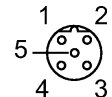

Назначение жил кабеля при подключении

Цвета жил

GN зелёный
RD красный

Примечания

Упаковочная величина [штука]	1