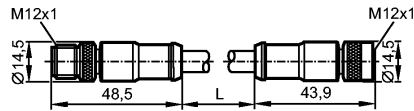

E12316

VDOGH050MSS0002C02STG020MSS

Технология соединения

Made in Germany

Характеристики

Джамперный кабель

Штекер M12 / гнездо M12

без галогена

позолоченные контакты

Электронные данные

Электрическое исполнение		AC/DC
Рабочее напряжение [V]		30 AC / 36 DC
Номинальный ток [A]		4; (...40 °C)

Условия эксплуатации

Температура окружающей среды [°C]		-25...85
Степень защиты		IP 67

Механические данные

Исполнение		прямой / прямой
Материал		PUR (полиуретан)
Материал накидной гайки		латунь; никелированн.
пусковой момент - накидная гайка [Нм]		0,6
Вес [kg]		0,163

электрическое подключение

Электрическое подсоединение	Кабель PUR (полиуретан) / 2 м; 2 x 0,25 mm ² ; Ø 8 mm; без галог., экранированный, Schirm an Mutter aufgelegt
Цвет кожура	фиолетовый

Назначение жил кабеля при подключении

Цвета жил