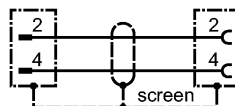

Назначение жил кабеля при подключении

Цвета жил

GN зелёный
RD красный

Примечания

Упаковочная величина [штука]	1