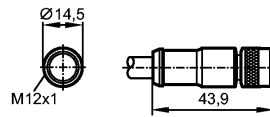

E12321

ADOGH050MSS0010C02

Технология соединения

Made in Germany

Характеристики

Гнездо с кабелем

Разъём M12

без галогена

позолоченные контакты

Электронные данные

Электрическое исполнение		AC/DC
Рабочее напряжение [V]		30 AC / 36 DC
Номинальный ток [A]		4; (...40 °C)

Условия эксплуатации

Температура окружающей среды [°C]		-25...85
Степень защиты		IP 67

Механические данные

Исполнение		прямой
Материал		PUR (полиуретан)
Материал накидной гайки		латунь; никелированн.
пусковой момент - накидная гайка [Нм]		0,6
Вес [kg]		0,624

электрическое подключение

Электрическое подсоединение	Кабель PUR (полиуретан) / 10 м; 2 x 0,25 mm²; Ø 8 mm; без галог., экранированный, Schirm an Mutter aufgelegt
Цвет кожура	фиолетовый