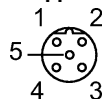

Механические данные

Исполнение		прямой
Материал		PUR (полиуретан)
Материал накидной гайки		латунь; никелированн.
пусковой момент - накидная гайка [Нм]		0,6
Вес [kg]		0,624

электрическое подключение

Электрическое подсоединение	Кабель PUR (полиуретан) / 10 м; 2 x 0,25 mm ² ; Ø 8 mm; без галог., экранированный, Schirm an Mutter aufgelegt
Цвет кожура	фиолетовый

Назначение жил кабеля при подключении

Цвета жил

GN зелёный
RD красный

Примечания

Упаковочная величина	[штука]	1
----------------------	---------	---