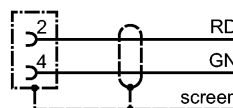

Механические данные

Исполнение		прямой
Материал		PUR (полиуретан)
Материал накидной гайки		латунь; никелированн.
пусковой момент - накидная гайка [Нм]		0,6
Вес [kg]		0,624

электрическое подключение

Электрическое подсоединение	Кабель PUR (полиуретан) / 10 м; 2 x 0,25 mm ² ; Ø 8 mm; без галог., экранированный, Schirm an Mutter aufgelegt
Цвет кожура	фиолетовый

Назначение жил кабеля при подключении

Цвета жил

GN зелёный
RD красный

Примечания

Упаковочная величина	[штука]	1
----------------------	---------	---