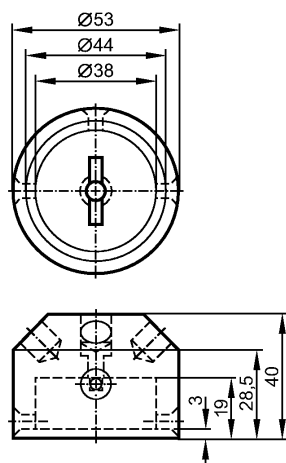

E17323

PUCK/IND/RD/53/8

Принадлежности

Made in Germany

Характеристики

Инициатор

Ø 53 mm

цвет корпуса: красный

8 отверстий для установки метки положения

Механические данные

Исполнение

для механических интерфейсов по ISO 5211 (DIN 3337) на пневматические приводы или задвижки, управляемые вручную

Материал

Инициатор: PA 6; винты: V2A (1.4302)

Вес

[kg]

0,044

Принадлежности

Принадлежности (входят в комплект)

1 розеточный винт M 6 x 16 с шайбой; 2 скрытых винта M 5; 2 индикатора направления белые; 2 индикатора направления красные; 1 белое закрытие; 6 заглушек красного цвета

Примечания

Упаковочная величина

[штука]

1

Другие данные

Высота оси вращения [мм]

20

Межцентровое расстояние [мм]