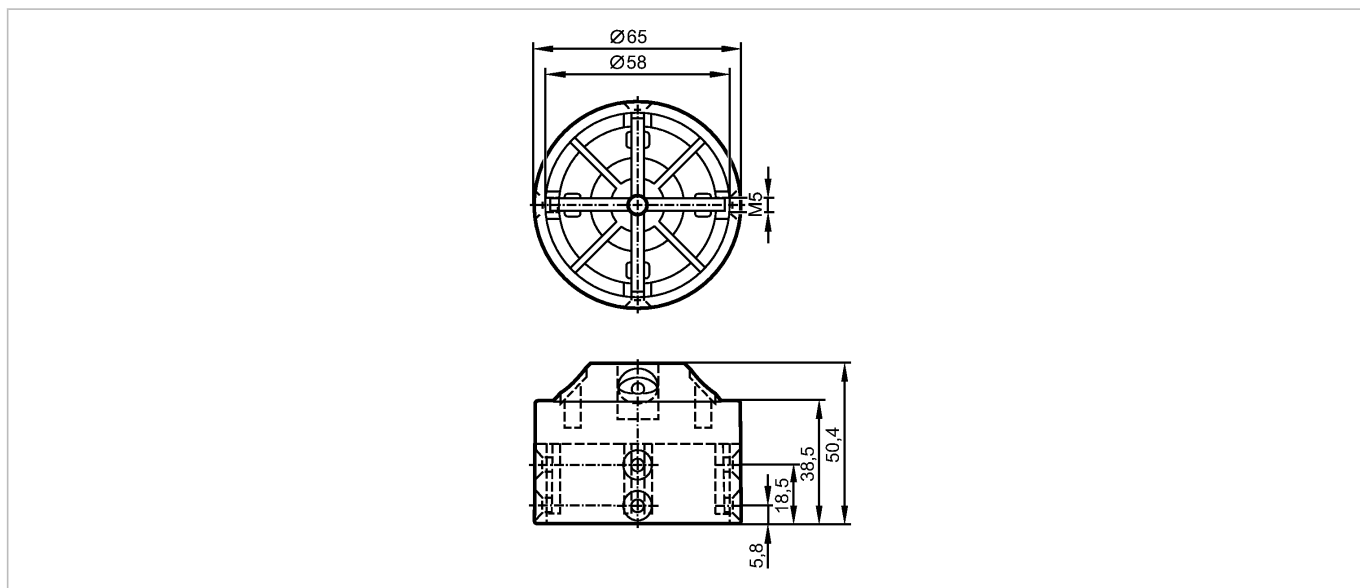

E17324

PUCK/IND/BK/65/8

Принадлежности

Made in Germany

Характеристики

Инициатор

Ø 65 mm

цвет корпуса: чёрный

8 отверстий для установки метки положения

Механические данные

Исполнение

для механических интерфейсов по ISO 5211 (DIN 3337) на пневматические приводы или задвижки, управляемые вручную

Материал

Инициатор: PA 6; винты: V2A (1.4302)

Вес

[kg]

0,06

Примечания

Упаковочная величина

[штука]

1

Другие данные

Высота оси вращения [мм]

30

Межцентровое расстояние [мм]

80