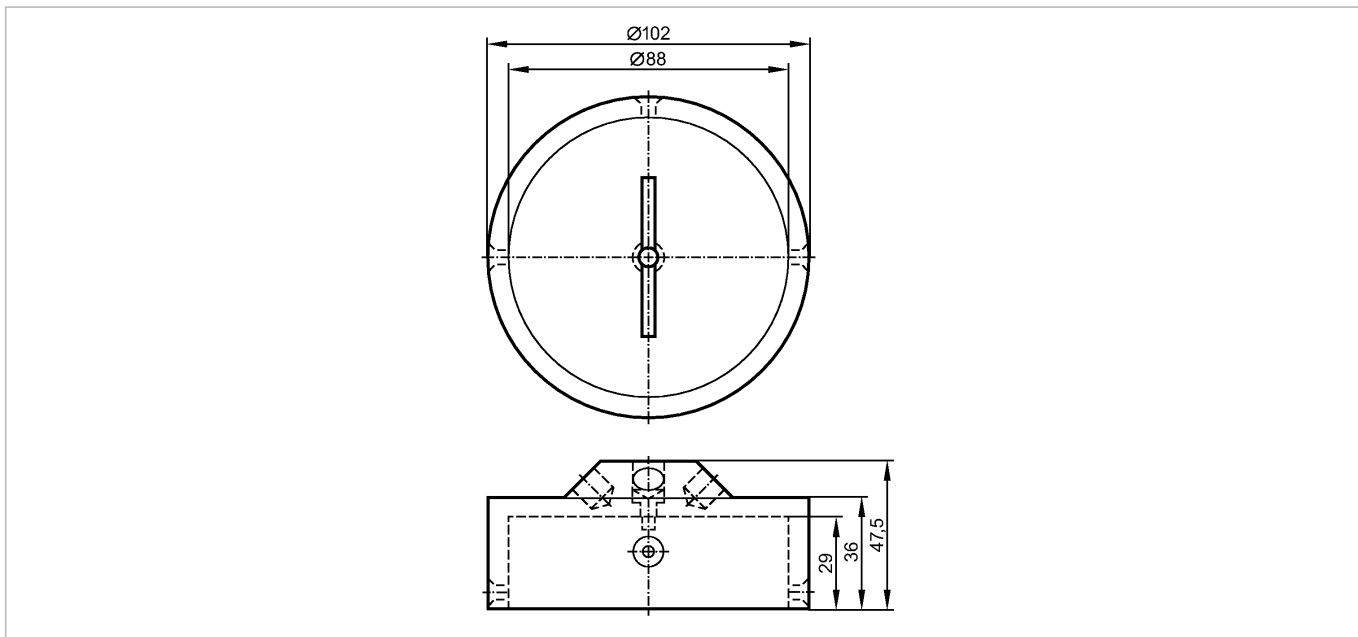

**E17330**

PUCK/IND/BL/102/8

Принадлежности

Made in Germany

**Характеристики**

Инициатор

Ø 102 mm

цвет корпуса: голубой

8 отверстий для установки метки положения

**Механические данные**

Исполнение

для механических интерфейсов по ISO 5211 (DIN 3337) на пневматические приводы или задвижки, управляемые вручную

Материал

Инициатор: PA 6; винты: V2A (1.4302)

Вес

[kg]

0,097

**Примечания**

Упаковочная величина

[штука]

1

**Другие данные**

Высота оси вращения [мм]

30

Межцентровое расстояние [mm]

130