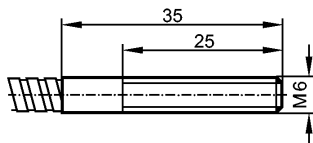

E20071

FT-00-A-A-M6/1M

Оптоволоконный кабель

Характеристики

Датчик диффузного отражения

M6

Усилитель Диапазон

OKF 40 mm

OUF 40 mm

OOF 200 mm

Диапазон контроля

Диапазон

OKF: 40 mm / OUF: 40 mm / OOF: 200 mm

Условия эксплуатации

Температура окружающей среды

[°C]

-40...290

Механические данные

Исполнение

прямой

Длина

[mm]

1000

Мин. радиус изгиба

[mm]

20, для фиксированной инсталляции

расположение оптических волокон

Оптоволокно-световод

стекло

Чувствительная головка

алюминий

Кожух

алюминий; адаптер : ABS

Вес

[kg]

0,059

Принадлежности

Принадлежности (входят в комплект)

2 шестигранные гайки; M6; V2A (нерж. сталь); 2 зубчатые контрольные шайбы; 1 гайка с накаткой; M11

Примечания

Упаковочная величина

[штука]

1