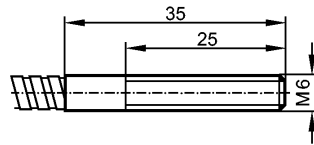

**E20086**

FT-00-A-A-M6/1,5M

Оптоволоконный кабель

**Характеристики**

Датчик диффузного отражения
M6
Диапазон 36 mm
Тип подключения оптоволоконна к волоконно-оптическому усилителю OKF / OUF

**Диапазон контроля**

Исполнение	прямой
Длина [mm]	1500
Мин. радиус изгиба [mm]	20, для фиксированной инсталляции
расположение оптических волокон	
Оптоволокно-световод	стекло
Чувствительная головка	алюминий
Кожух	алюминий; адаптер : ABS
Вес [kg]	0,074

Упаковочная величина [штука]	1
------------------------------	---