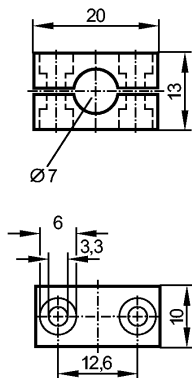

E20102

MOUNTING CLAMP 7 MM

Принадлежности

Made in Germany

Характеристики

Монтажный адаптер

Ø 7 mm

Механические данные

Принадлежности (входят в комплект)

2 крепежных болта M3 x 16 DIN 7985; M3 x 16

Примечания

Упаковочная величина

[штука]

1