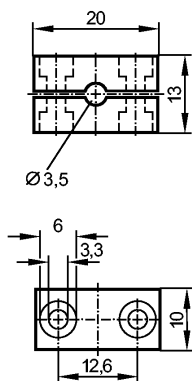

E20106

MOUNTING CLAMP 3.5 MM

Принадлежности

Made in Germany

Характеристики

Монтажный адаптер

Ø 3,5 mm

Механические данные

Принадлежности (входят в комплект)

2 крепежных болта M3 x 16 DIN 7985; M3 x 16

Примечания

Упаковочная величина

[штука]

1