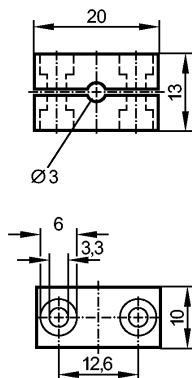

E20107

MOUNTING CLAMP 3 MM

Принадлежности

Made in Germany

Характеристики

Монтажный адаптер

Ø 3 mm

Механические данные

Принадлежности (входят в комплект)

2 крепежных болта M3 x 16 DIN 7985; M3 x 16

Примечания

Упаковочная величина

[штука]

1