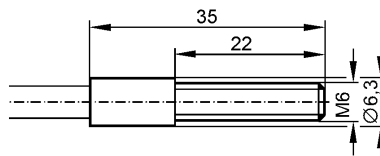

E20571

FT-00-MPV-M6/1,2m

Оптическое волокно кабель

Made in Germany

Характеристики

Датчик диффузного отражения

M6

Усилитель Диапазон

OKF 15 mm

OUF 15 mm

Диапазон контроля

Диапазон

OKF: 15 mm / OUF: 15 mm

Условия эксплуатации

Температура окружающей среды

[°C]

-20...80

Механические данные

Исполнение

прямой

Длина

[mm]

1200

Мин. радиус изгиба

[mm]

20

расположение оптических волокон

Оптическое волокно-световод

PMMA

Чувствительная головка

нерж. сталь V2A (1.4305) (303S22)

Кожух

металлический кремний

Вес

[kg]

0,081

Принадлежности

Принадлежности (входят в комплект)

2 шестигранные гайки; M6; V2A (нерж. сталь); 2 зубчатые контрольные шайбы; 1 гайка с накаткой; M11

Примечания

Упаковочная величина

[штука]

1