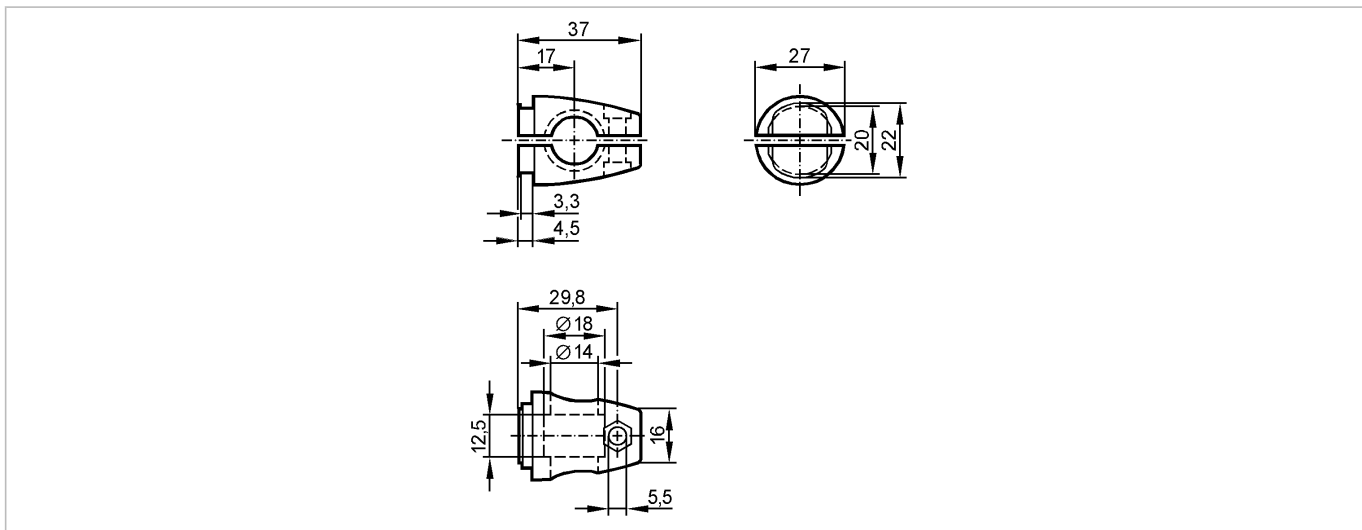

E20795

CLAMP M12 ROD MOUNTING

Принадлежности

Made in Germany

Характеристики

Зажим

Ø 14 mm

Механические данные

Материал

зажим: отливка из цинка

Способ монтажа

на круглый стержень Ø 14 мм

Вес

[kg]

0,073

Примечания