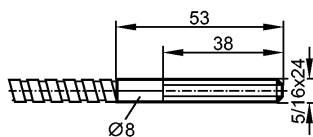

E20823

FE-50-V-V-M5/16

Оптоволоконный кабель

Made in USA

Характеристики

Однолучевой световой барьер

5/16"x24

Усилитель Расстояние срабатывания

OBF 1000 mm

ODF 4 mm

OMF 800 mm

Диапазон контроля

Расстояние срабатывания

OBF: 1000 mm / ODF: 4 mm / OMF: 800 mm

Условия эксплуатации

Температура окружающей среды

[°C]

-58...315

Механические данные

Исполнение

прямой

Длина

[mm]

900