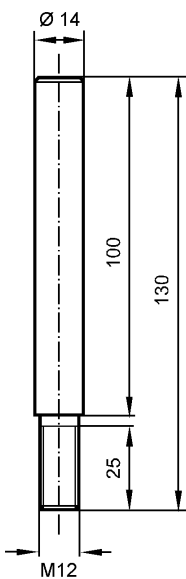

E20939

ROD MOUNTING STRAIGHT D14MM

Принадлежности

Made in Germany

Характеристики

Крепежный стержень

Ø 14 / M12 mm

Механические данные

Длина L	[mm]	130
Исполнение		прямой
Материал		нерж. сталь V4A (1.4571) (320S31)
Вес	[kg]	0,207

Примечания

Упаковочная величина	[штука]	1
----------------------	---------	---