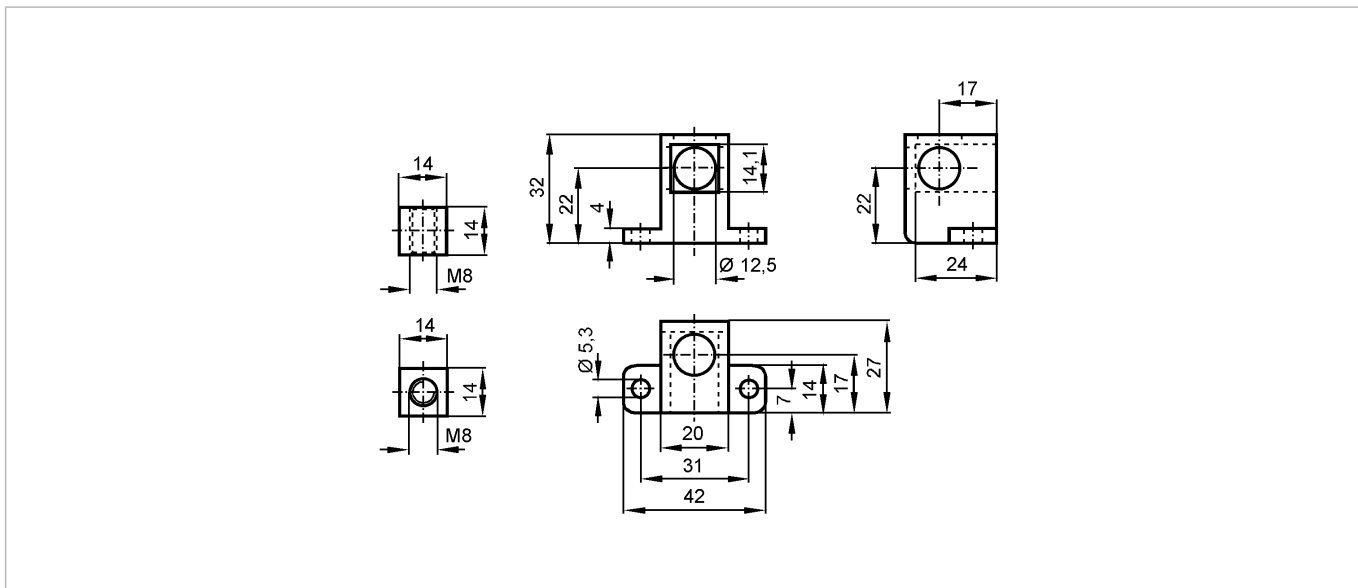

E20950

SYSTEM COMPONENT CUBE

Принадлежности

Made in Germany

Характеристики

Монтажный куб

M8

Механические данные

Материал

отливка из цинка

Способ монтажа

алюминиевый профиль

Вес

[kg]

0,112

Примечания

Упаковочная величина

[штука]

1