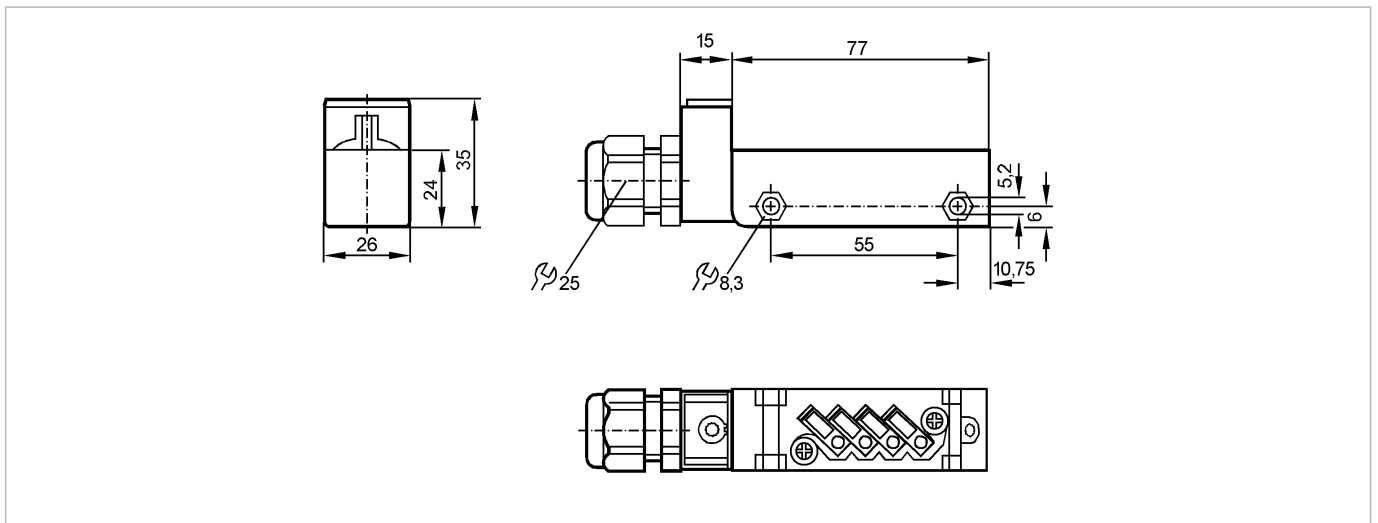

E21024

MOUNTING BASE OS

Принадлежности

Made in Germany

Характеристики

Монтажное основание

OS

Механические данные

Электрическое подключение	клеммы до 1,5 mm ²
Кабельный сальник	5...10 mm
Материал	PPO (модифиц.)
Вес [kg]	0,046

Примечания

Упаковочная величина [штука]	1
------------------------------	---