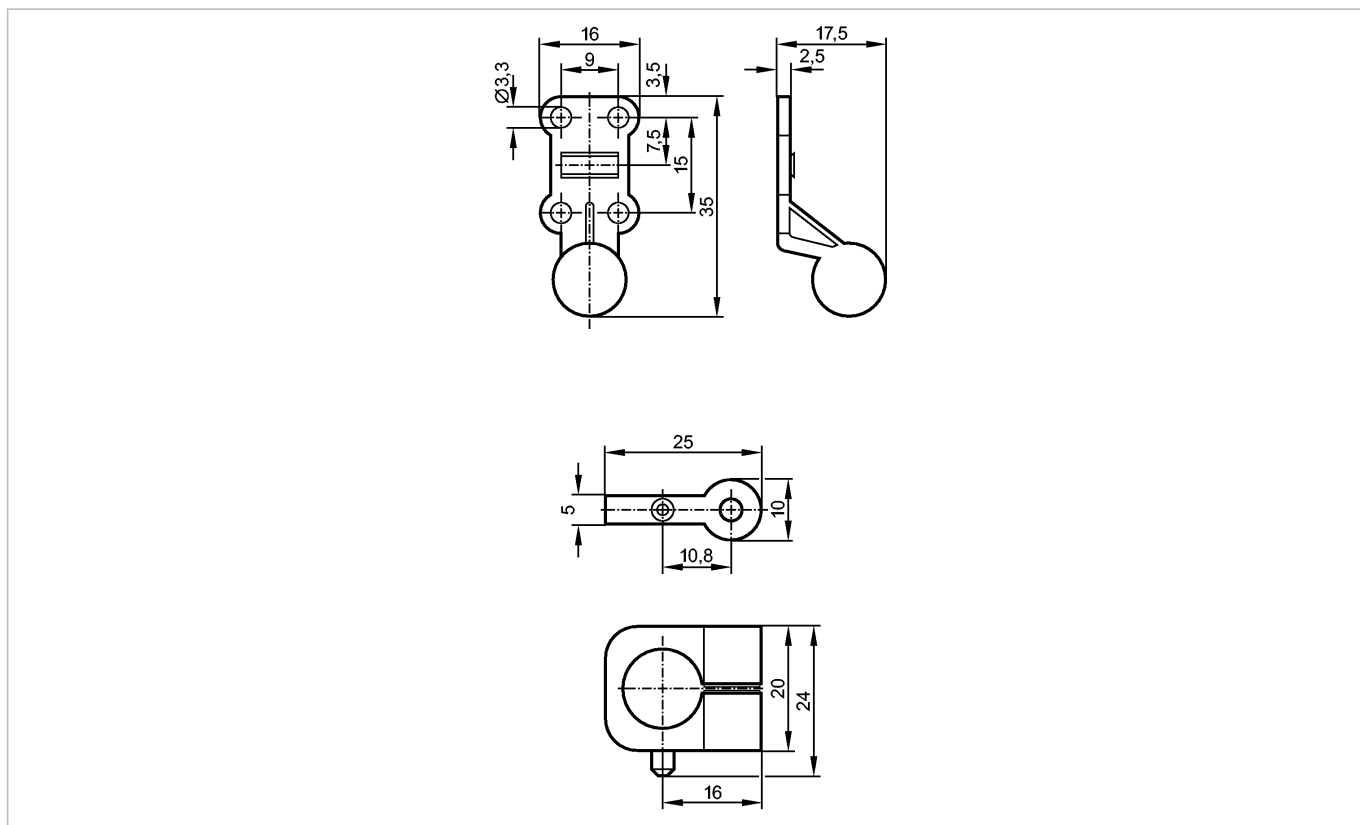

**E21056**

MOUNTING SET OH

Принадлежности

Made in Germany

**Характеристики**

Монтажный набор

**Условия эксплуатации**

Температура окружающей среды	[°C]	-30...60
------------------------------	------	----------

**Механические данные**

Исполнение	для типов OH
Материал	ABS
Вес	[kg] 0,01

**Примечания**

Упаковочная величина	[штука]	1
----------------------	---------	---