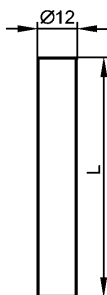

E21112

ROD MOUNTING 200MM STRAIGHT

Принадлежности

Made in Germany

Характеристики

Крепежный стержень

Ø 12 mm

Механические данные

Длина L [mm] 200

Исполнение прямой

Материал нерж. сталь V4A (1.4571) (320S31)

Вес [kg] 0,181

Примечания

Упаковочная величина [штука] 1