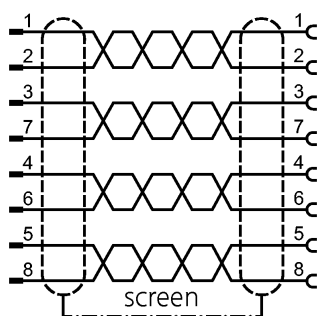

Вес [kg]

0,065

электрическое подключение

Электрическое подсоединение

Кабель PVC (поливинилхлорид) / 2 м

Цвет кожура

серый

Назначение жил кабеля при подключении