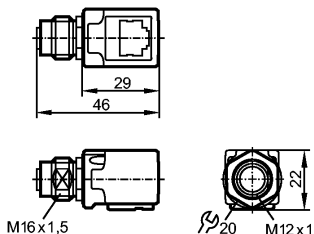

E21140

INDUSTR.ETHERN.ADAPT.M12/RJ45

Принадлежности

Made in Germany

Характеристики

Адаптер

Электрический разъём

Электронные данные

Электрическое исполнение DC

Условия эксплуатации

Температура окружающей среды [°C] -25...85

Степень защиты IP 65 / IP 67

Механические данные

Исполнение угловой

Вес [kg] 0,035

электрическое подключение

Назначение жил кабеля при подключении

1	YE	1c
2	WH	3c
3	OG	2c
4	BU	6c

Примечания

Упаковочная величина [штука] 1