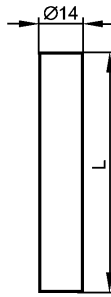

E21229

ROD MOUNT 14/300MM STRAIGHT

Принадлежности

Made in Germany

Характеристики

Крепежный стержень

Ø 14 mm

Механические данные

Длина L [mm] 300

Исполнение прямой

Материал нерж. сталь V4A (1.4571) (320S31)

Вес [kg] 0,369

Примечания

Упаковочная величина [штука] 1