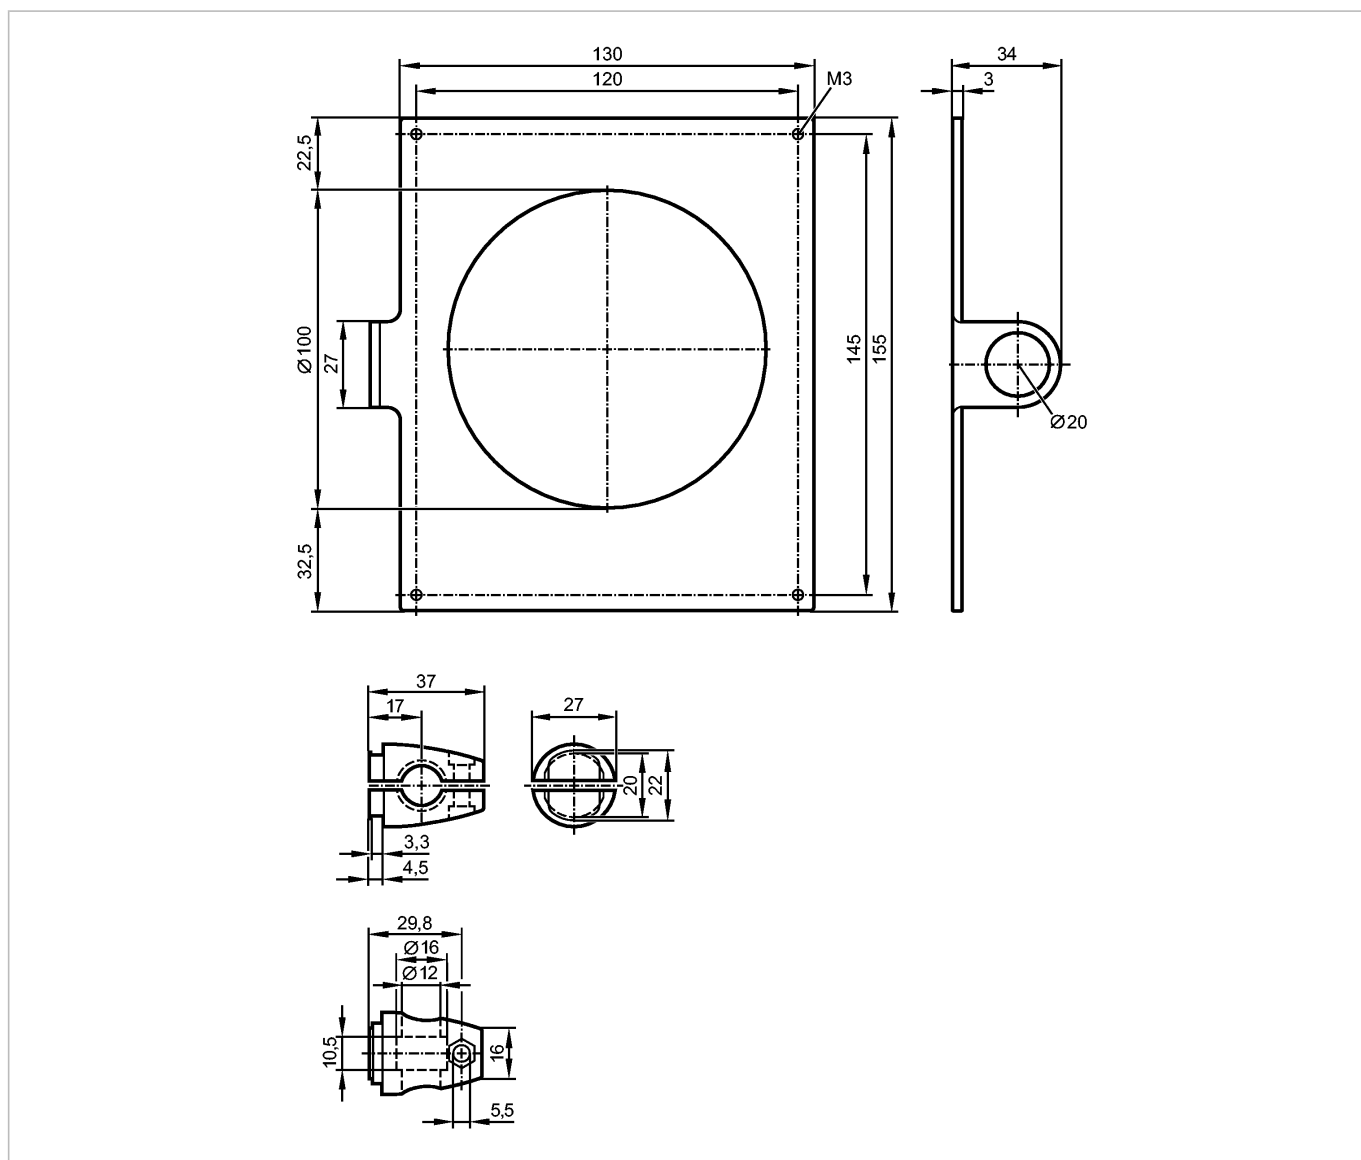

E2D115

MOUNTING SET DARK FIELD LIGHT

Принадлежности

Made in Germany

Характеристики

Монтажный набор

Теневая подсветка

Монтаж на цилиндре механизма зажима

Механические данные

Материал Монтажный кронштейн: нерж. сталь; зажим: нерж. сталь V4A

Вес [kg] 0,396

Принадлежности

Принадлежности (входят в комплект) болты

Примечания

Упаковочная величина [штука] 1