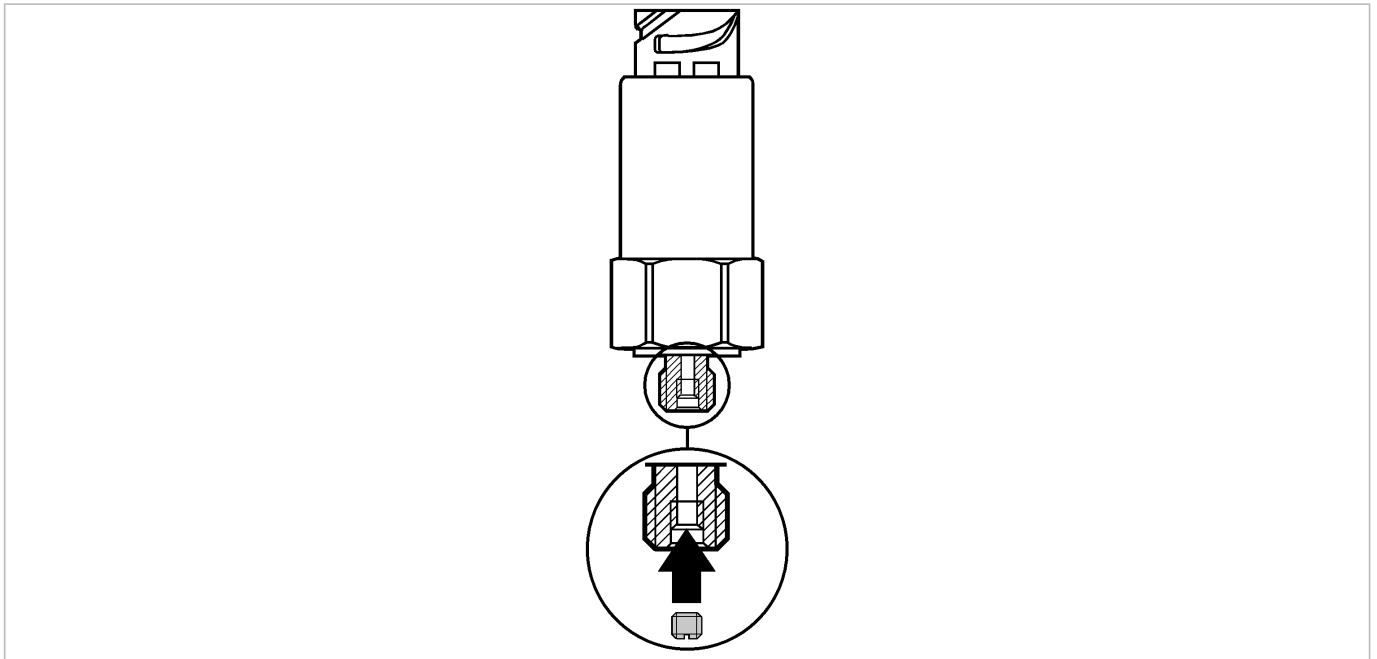

**E30057**

DAMPING SCREW

Принадлежности

**Характеристики**

Дроссельный винт

**Механические данные**

Исполнение для датчиков давления с внутренней резьбой M5

Вес [kg] 0,003

**Примечания**

Упаковочная величина [штука] 1