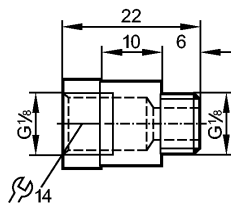

**E30075**

THREAD EXTENSION G1/8

Принадлежности

Made in Germany

**Характеристики**

Фитинг

G 1/8

**Механические данные**

**Примечания**

Упаковочная величина

[штука]

4