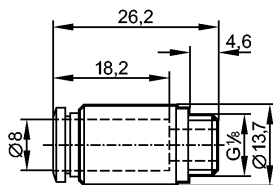

E30077

PLUG CONNECTION QS-G1/8-8

Принадлежности

Характеристики

Электрический разъём

QS-G 1/8-8

для труб Ø 8 мм

Механические данные

Исполнение	с шестигранной розеткой 5 mm a/f
Материал	сталь; PBT (полибутилентерефталат); латунь; алюминий
Вес [kg]	0,053

Примечания

Упаковочная величина [штука]	4
------------------------------	---