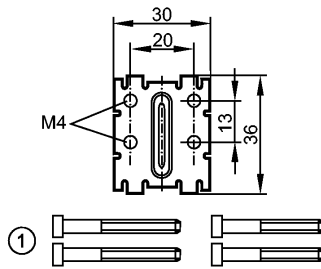

E37340

DIN RAIL MOUNTING KIT

Принадлежности

1: болты

Made in Germany

Характеристики

Зажим для DIN-рейки

Механические данные

Материал V2A (1.4310)

Вес [kg] 0,022

Принадлежности

Принадлежности (дополнительные) 2 винта с внутренним шестигранником M4 x 35;
2 винта с внутренним шестигранником M4 x 40

Примечания

Упаковочная величина [штука] 1