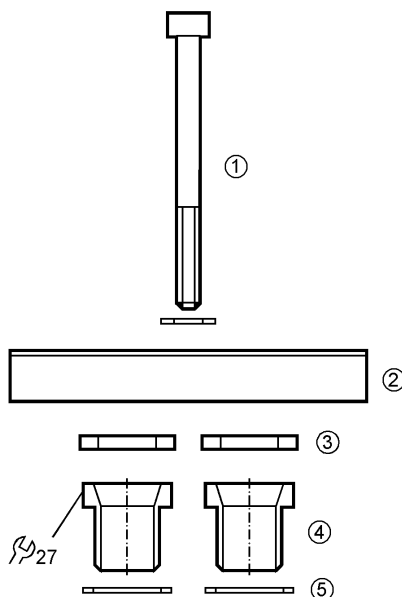

E40095

Montagesatz für Schweißzange

Принадлежности

более недоступно - архивная позиция

- 1: винт M8
- 2: уголок для монтажа
- 3: Распорная деталь
- 4: адаптер
- 5: Уплотнение

Made in Germany

Характеристики

Монтажный набор

Механические данные

Материал	винт: сталь; Угловой кронштейн: алюминий; Распорная деталь: нерж. сталь V2A (1.4301); адаптер : нерж. сталь V2A (1.4305) (303S22); уплотнение: AFM 30
Вес [kg]	0,171

Примечания