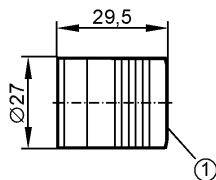

более недоступно - архивная позиция

1: внутренняя резьба M16 x 1,5

Made in Germany

Характеристики

Вварной адаптер

M16 x 1,5 - Ø 27 mm

Механические данные

Материал Латунь (2.0401)