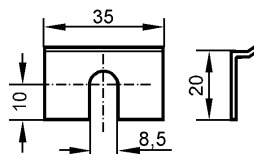

**E40166**

MOUNTING SET SR1000

Принадлежности

Made in Germany

**Характеристики**

Монтажный набор

2 угловые скобки

для расходомеров серии SU

**Механические данные**

Материал	нерж. сталь V2A (1.4305) (303S22)
----------	-----------------------------------

Вес [kg]	0,016
----------	-------

**Примечания**

Упаковочная величина [штука]	2
------------------------------	---