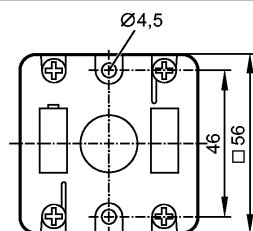

E70600

QUAD AS-i Splitter Box 8A

Принадлежности

Made in Germany

Характеристики

Quad Verteiler

Подача напряжения AS-i или внешнее питание 24 V

Электронные данные

Условия эксплуатации

| | |
|-----------------------------------|----------|
| Температура окружающей среды [°C] | -25...75 |
| Степень защиты | IP 65 |

Механические данные

| | |
|--------------------------------------|--------------------------------------------------------------------------------------------------------------|
| Материал | PA66; винты: нерж. сталь V4A (1.4404); Гайка: нерж. сталь V4A (1.4404); Уплотнитель для плоского кабеля: NBR |
| Крутящий момент для винтов (M4) [Nm] | 2,5 |
| Вес [kg] | 0,088 |