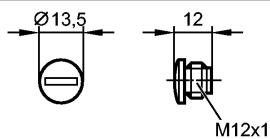

E73004

PROTECTIVE CAP M12 10PCS.

Принадлежности

Made in Germany

Характеристики

Защитная крышка

M12

Условия эксплуатации

Температура окружающей среды	[°C]	-30...85

Механические данные

Исполнение	для разъемов M12 для модулей ClassicLine, CompactLine и пневмоостровов
Материал	РА (полиамид) чёрный
Момент затяжки [Нм]	0,8
Вес	[kg] 0,009

Примечания

Упаковочная величина	[штука]	10