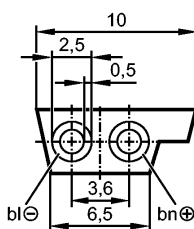

E74000

Flat cable 100 meter EPDM ye

Промышленная шина AS-Interface

Made in Germany

Характеристики

AS-i плоский кабель

защита от переполюсовки благодаря профилю кабеля

для применения с технологией прокола изоляции

Электронные данные

Электрическое исполнение	AS-i
Рабочее напряжение [V]	26,5...31,6 DC (AS-i)

Условия эксплуатации

Температура окружающей среды [°C]	-40...85
Степень защиты	IP 67

Механические данные

Вес [kg]	7,193

электрическое подключение

Электрическое подсоединение	/ 100 m; 2 x 1,5 mm²
Материал кабеля	EPDM; без галог.
Цвет кожура	желтый

Примечания

Примечания	100 m Форма упаковки: свёрнутый в спираль
Упаковочная величина [штука]	1