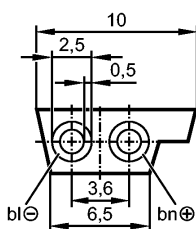

E74002

Flat cable 50 meter EPDM ye

Промышленная шина AS-Interface

Made in Germany

Характеристики

AS-i плоский кабель

для нижних частей модуля или компактных модулей с ответвителем для плоского кабеля

защита от переполюсовки благодаря профилю кабеля

Форма упаковки: свёрнутый в спираль

Электронные данные

Электрическое исполнение	AS-i
Рабочее напряжение [V]	26,5...31,6 DC (AS-i)

Условия эксплуатации

Температура окружающей среды [°C]	-40...85
Степень защиты	IP 67

Механические данные

Вес [kg]	3,546
----------	-------

электрическое подключение

Электрическое подсоединение	/ 50 m; 2 x 1,5 mm ²
Материал кабеля	EPDM; без галог.
Цвет кожуха	желтый

Примечания

Примечания	50 m Форма упаковки: свёрнутый в спираль
Упаковочная величина [штука]	1