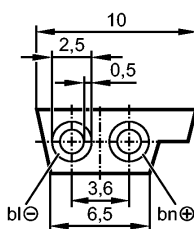

**E74003**

Flat cable 500 meter EPDM ye

Промышленная шина AS-Interface

Made in Germany

**Характеристики**

AS-i плоский кабель

для нижних частей модуля или компактных модулей с ответвителем для плоского кабеля

Температура окружающей среды [°C]

-40...85

Степень защиты

IP 67

**Механические данные**

Вес [kg]

40

**электрическое подключение**

500 m Lieferform Kabeltrommel

Упаковочная величина [штука]

1