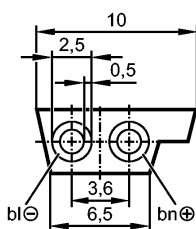

E74010

Flat cable 100 meter EPDM bk

Промышленная шина AS-Interface

Made in Germany

Характеристики

AS-i плоский кабель

защита от переполюсовки благодаря профилю кабеля

для применения с технологией прокола изоляции

Электронные данные

Электрическое исполнение	Внешнее питание 24 V
Рабочее напряжение [V]	24 V DC

Условия эксплуатации

Температура окружающей среды [°C]	-40...85
Степень защиты	IP 67

Механические данные

Вес [kg]	6,891

электрическое подключение

Электрическое подсоединение	/ 100 m; 2 x 1,5 mm²
Материал кабеля	EPDM; без галог.
Цвет кожура	чёрный

Примечания

Примечания	100 m Форма упаковки: свёрнутый в спираль
Упаковочная величина [штука]	1