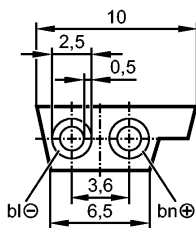

E74012

Flat cable 50 meter EPDM bk

Промышленная шина AS-Interface

Made in Germany

Характеристики

AS-i плоский кабель

для нижних частей модуля или компактных модулей с ответвителем для плоского кабеля

защита от переполюсовки благодаря профилю кабеля

Форма упаковки: свёрнутый в спираль

Электронные данные

Электрическое исполнение	AS-i
Рабочее напряжение [V]	26,5...31,6 DC (AS-i)

Условия эксплуатации

Температура окружающей среды [°C]	-40...85
Степень защиты	IP 67

Механические данные

Вес [kg]	3,698
----------	-------

электрическое подключение

Электрическое подсоединение	/ 50 m; 2 x 1,5 mm ²
Материал кабеля	EPDM; без галог.
Цвет кожуха	чёрный

Примечания

Упаковочная величина [штука]	1
------------------------------	---