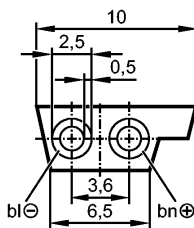

E74104

AS-i Flat cable PUR ye 1000m

Промышленная шина AS-Interface

Made in Germany

Характеристики

AS-i плоский кабель

для нижних частей модуля или компактных модулей с ответвителем для плоского кабеля

защита от переполюсовки благодаря профилю кабеля

Lieferform Kabeltrommel

Электронные данные

Электрическое исполнение

AS-i

Рабочее напряжение [V]

26,5...31,6 DC (AS-i)

Условия эксплуатации

Температура окружающей среды [°C]

-40...85

Степень защиты

IP 67

Механические данные

Вес [kg]

17

электрическое подключение

Электрическое подсоединение

/ 1000 m; 2 x 1,5 mm²

Материал кабеля

PUR (полиуретан); без галог.

Цвет кожуха

желтый

Примечания

Примечания

1000 m Lieferform Kabeltrommel

Упаковочная величина [штука]

1