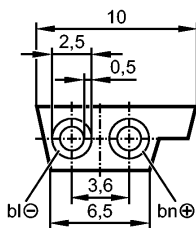

E74110

Flat cable 100 meter PUR bk

Промышленная шина AS-Interface

Made in Germany

Характеристики

AS-i плоский кабель

защита от переполюсовки благодаря профилю кабеля

для применения с технологией прокола изоляции

Электронные данные

Электрическое исполнение	Внешнее питание 24 V
Рабочее напряжение [V]	24 DC

Условия эксплуатации

Температура окружающей среды [°C]	-40...85
Степень защиты	IP 67

Механические данные

Вес [kg]	6,35

электрическое подключение

Электрическое подсоединение	/ 100 m; 2 x 1,5 mm²
Материал кабеля	PUR (полиуретан); без галог.
Цвет кожура	чёрный

Примечания

Примечания	100 m Форма упаковки: свёрнутый в спираль
Упаковочная величина [штука]	1